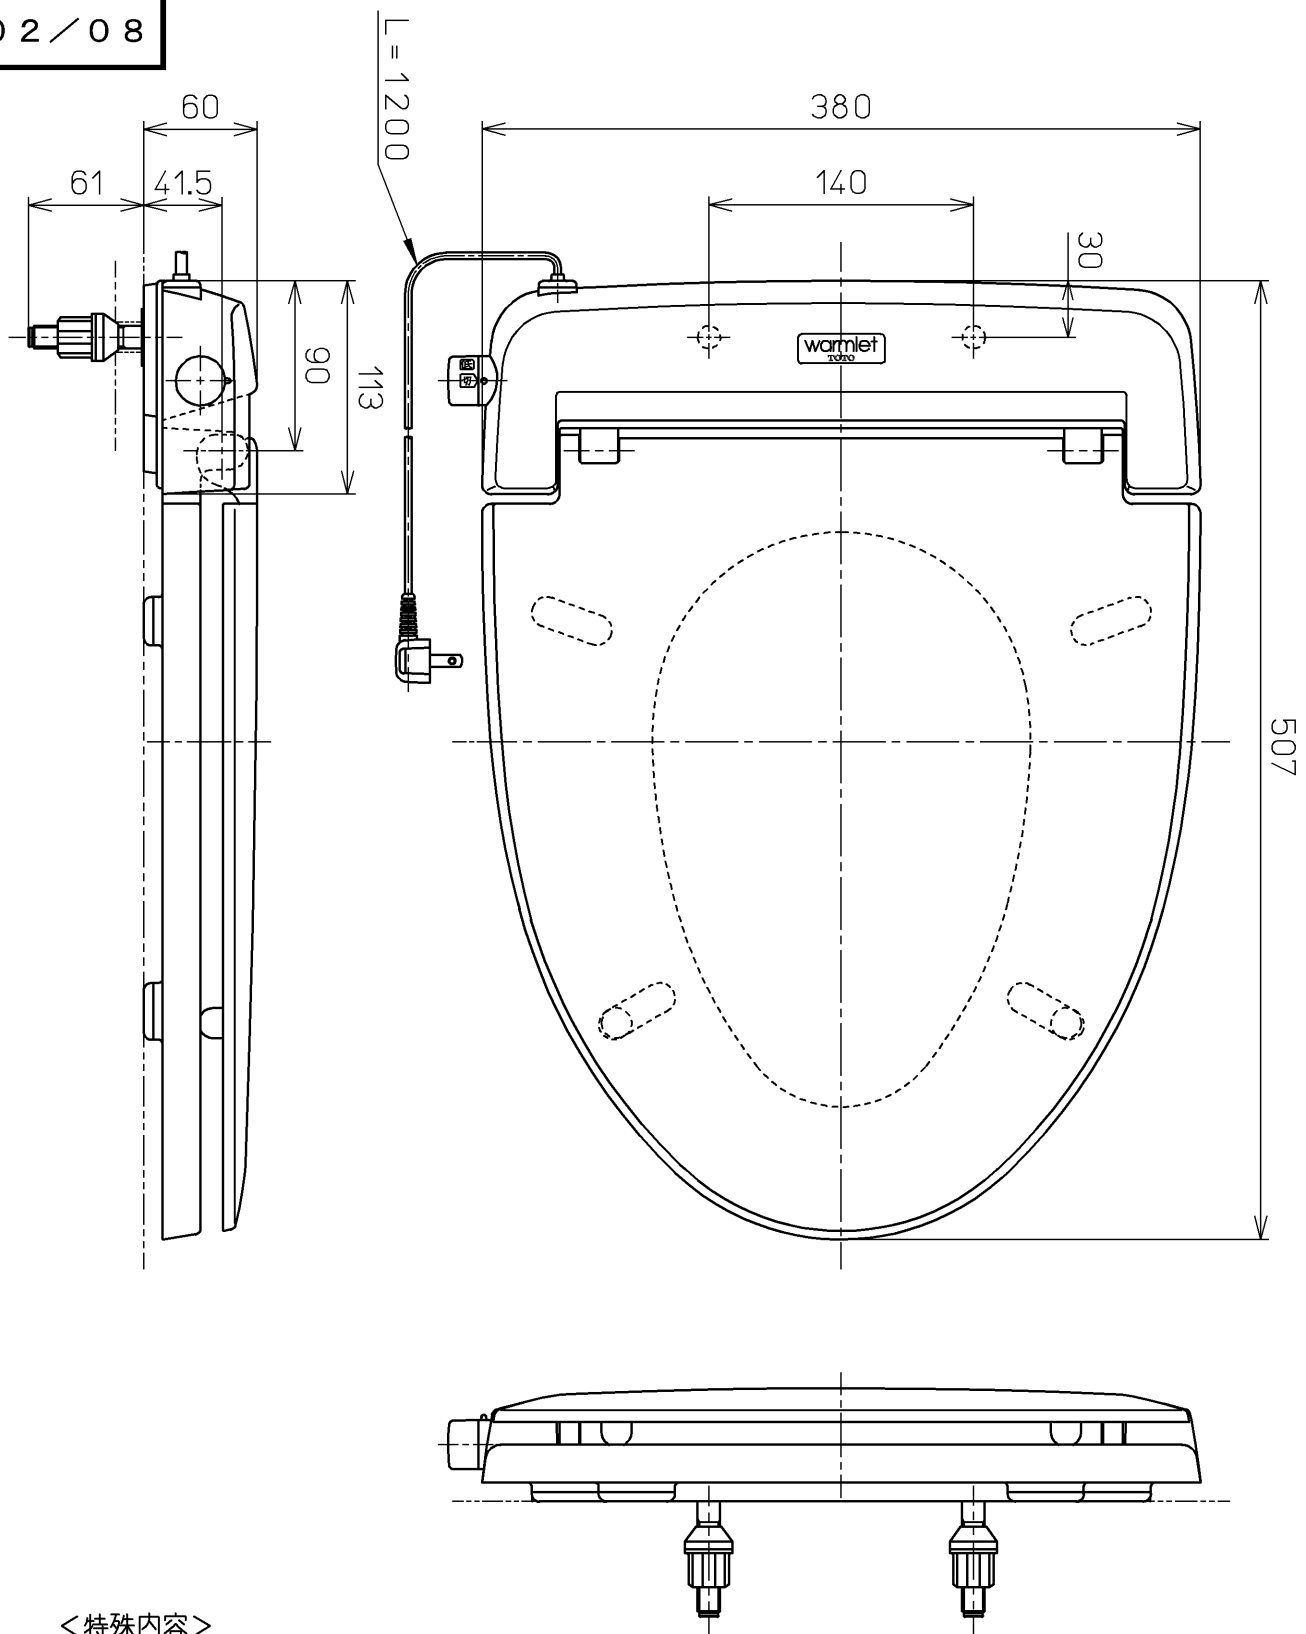

生産中止図面

2002/08

<特殊内容>

1. 電源コード長さ違い L=1200

TOTO			単位 mm	名称
製図 今川	検図 藤原 池田	日付 02-04-23	尺度 1 : 4	暖房便座
備考				品番 TCF105V30
				図番 TCF105V30_A1000
				ページNo. 1-1 (改)